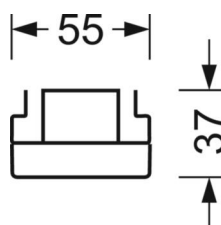

Лампо- и прибородержатели - Individual.Lens.Optic - прямой, очень широко направленный свет - без видимых стыков

Ламподержатель из оцинкованного стального профиля, поверхность покрыта лаком на полиэфирной смоле. Крепление без инструментов с нажимными затворами, встроенными в конструкцию, обеспечивают защиту от кражи и взлома. Цвет корпуса белый стандартный для электротехники RAL 9016; Распределение света прямой, очень широко направленный свет через Individual.Lens.Optic из пластмасса ПММА, Оптика отдельных линз делает сборку и установку предельно удобными, плоскость легко чистится. Тройные ряды из отдельных линз, идеально согласованные с лампо-/прибородержателями, обеспечивают цельный вид без стыков и неравномерностей, UGR (4H/8H) 23.9. Нагревостойкие провода, вкл. фиксированную 4-полюсную штекерную деталь для быстрой сборки, с выбором фаз без помощи инструментов и искателем; с батареей дежурного освещения на 3ч.; состояние светильника - по видимому светодиоду (NL-B3); Strumień świetlny w trybie oświetlenia awaryjnego 842 lm. Через дополнительный полюс на штекерной детали можно присоединять один провод сквозной проводки в качестве невключенной фазы зарядки;. Сменные блоки, позволяющие легко модернизировать освещение, существенно продлевают срок службы всей осветительной установки.

параметры