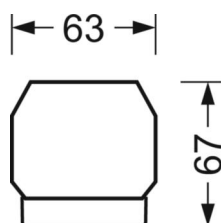

Лампо- и прибородержатели - Individual.Lens.Optic - прямой, очень широко направленный свет - без видимых стыков

Ламподержатель из оцинкованного стального профиля, поверхность покрыта лаком на полиэфирной смоле. Крепление без инструментов с нажимными затворами, встроенными в конструкцию, обеспечивают защиту от кражи и взлома. Цвет корпуса белый стандартный для электротехники RAL 9016; Распределение света прямой, очень широко направленный свет через Individual.Lens.Optic из пластмасса ПММА, Оптика отдельных линз делает сборку и установку предельно удобными, плоскость легко чистится. Тройные ряды из отдельных линз, идеально согласованные с лампо-/прибородержателями, обеспечивают цельный вид без стыков и неравномерностей, UGR (4H/8H) 23.9. Нагревостойкие провода, вкл. фиксированную 4-полюсную штекерную деталь для быстрой сборки, с выбором фаз без помощи инструментов и искателем; с батареей дежурного освещения на 3ч.; состояние светильника - по видимому светодиоду (NL-B3); Strumień świetlny w trybie oświetlenia awaryjnego 842 lm. Через дополнительный полюс на штекерной детали можно присоединять один провод сквозной проводки в качестве невключенной фазы зарядки;. Сменные блоки, позволяющие легко модернизировать освещение, существенно продлевают срок службы всей осветительной установки.

параметры